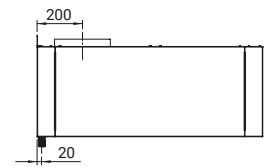

1080

HOTTE MURALE DÉMONTABLE