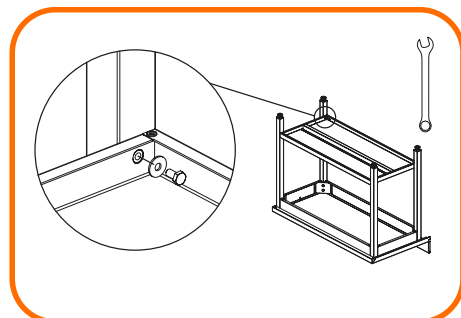

- L'espace entre le sol et le bord inférieur du profilé, de l'étagère ou du fond du meuble est de 150 mm
- Les tables, et les armoires sont équipés d'étagères réglables
- Le meuble est préparé pour connecter un câble d'égalisation
- Outils d'assemblage inclus
- Les meubles sont livrés dans un emballage en carton compact
- Les maxi plonges sont équipés d'un bandeau inox frontal
- Le dossier arrière a les dimensions de 100x15 mm
- L'ajustement du plan de travail à base du meuble: 30 mm à l'avant, 15 mm sur les côtés et à l'arrière: 80 mm - plonges et 30 mm - tables

plonge avec bac renforcée par un profilé métallique

système de connexion triple du bac de la maxi plonge avec les pieds

étagères et la plaque inférieure de l'armoire sont renforcées par les poutres

montage facile de la console sur le plateau de l'étagère

système de montage des étagères

EASY Line

Gamme de meubles démontables

Il existe deux types de meubles en acier inoxydable sur le marché de la restauration en fonction de leur mode de fabrication: les meubles soudés et les meubles à monter.

Voyez comme il est facile d'assembler les meubles de la gamme EASY Line!

- Outils d'assemblage inclus
- Les meubles sont livrés dans un emballage en carton compact
- Les tables, et les armoires sont équipés d'étagères réglables
- Le meuble est préparé pour connecter un câble d'égalisation