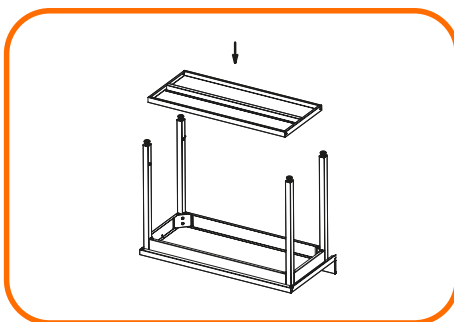

EASY Line

Gamme de meubles démontables

Il existe deux types de meubles en acier inoxydable sur le marché de la restauration en fonction de leur mode de fabrication: les meubles soudés et les meubles à monter.

Voyez comme il est facile d'assembler les meubles de la gamme EASY Line!

- Outils d'assemblage inclus
- Les meubles sont livrés dans un emballage en carton compact
- Les tables, et les armoires sont équipés d'étagères réglables
- Le meuble est préparé pour connecter un câble d'égalisation