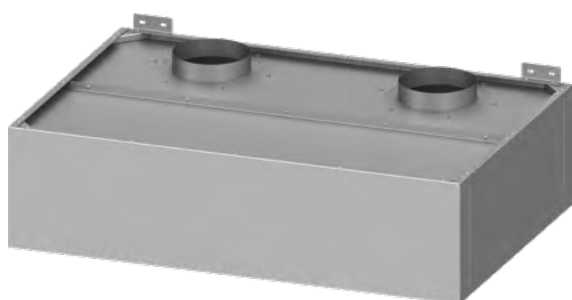

- dimensions du bac 330x300x150 mm

1080

HOTTE MURALE DÉMONTABLE AVEC FILTRES À GRAISSE

H=400 MM

NOUVEAUTÉ

Référence	L (mm)	P (mm)	Nombre de filtres	Nombre de raccords (pcs)	Ø Raccords (mm)	Dimensions emballage LxPxH (mm)	Prix HT (€)
9510801010	1005	1000	2x (500x500)	1	250	1045x570x310	842
9510801012	1205	1000	3x (400x500)	2	250	1245x570x310	914
9510801015	1505	1000	3x (500x500)	3	250	1545x570x310	1005
9510801020	2005	1000	4x (500x500)	4	250	2045x570x310	1208