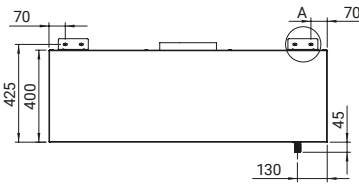

1080

HOTTE MURALE DÉMONTABLE