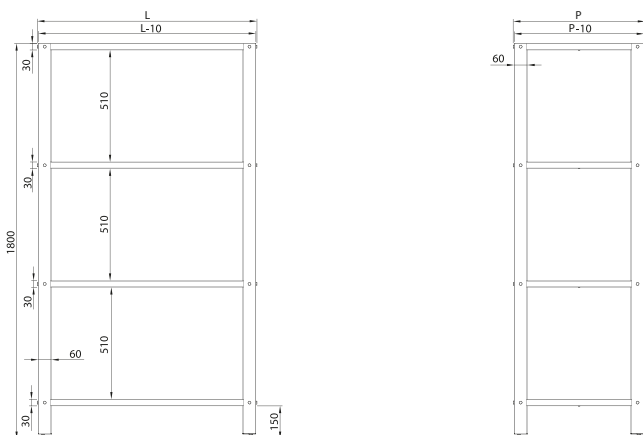

188 RAYONNAGE AVEC ÉTAGÈRES PLEINES