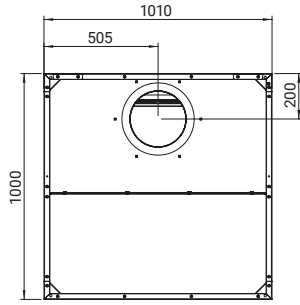

1080

HOTTE MURALE DÉMONTABLE