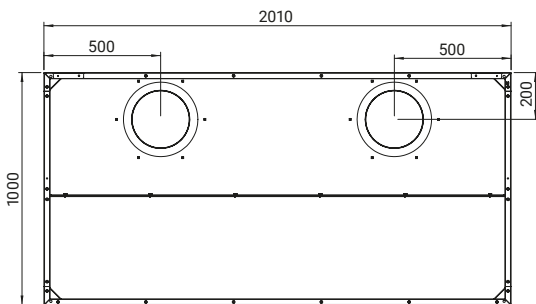

1080

HOTTE MURALE DÉMONTABLE