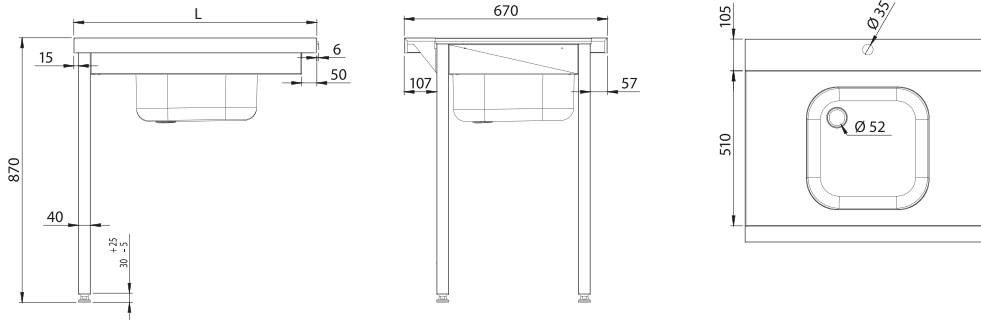

477

479

TABLE DE CHARGEMENT, 1-BAC, POUR LAVE-VAISSELLE