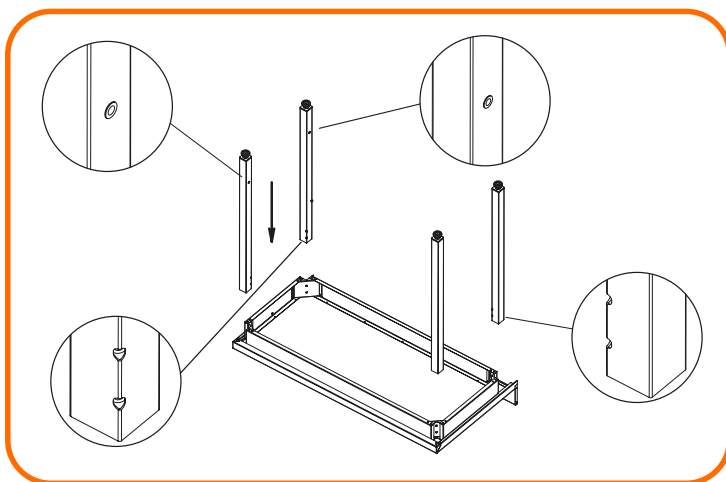

plonge avec bac renforcée par un profilé métallique

système de connexion triple du bac de la maxi plonge avec les pieds

étagères et la plaque inférieure de l'armoire sont renforcées par les poutres

montage facile de la console sur le plateau de l'étagère

système de montage des étagères

EASY Line

Gamme de meubles démontables

Il existe deux types de meubles en acier inoxydable sur le marché de la restauration en fonction de leur mode de fabrication: les meubles soudés et les meubles à monter.

Voyez comme il est facile d'assembler les meubles de la gamme EASY Line!

- Outils d'assemblage inclus
- Les meubles sont livrés dans un emballage en carton compact
- Les tables, et les armoires sont équipés d'étagères réglables
- Le meuble est préparé pour connecter un câble d'égalisation