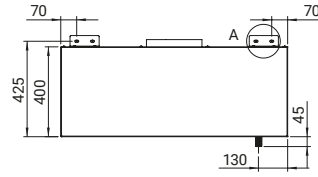

1080

HOTTE MURALE DÉMONTABLE