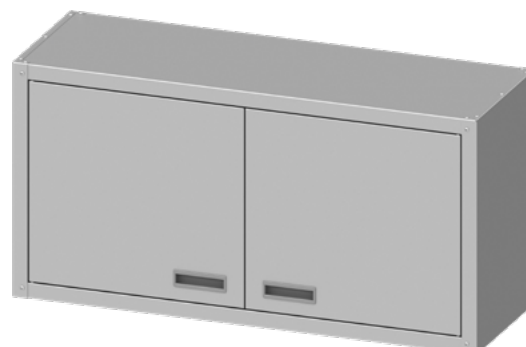

170

NOUVEAUTÉ

ARMOIRE MURALE AVEC PORTES BATTANTES

H=600 MM

Référence L (mm) P (mm) Prix HT (€)

951704120	1200	400	426
-----------	------	-----	-----

Fonctionnalité adaptée
à tous les besoins

EASY Line