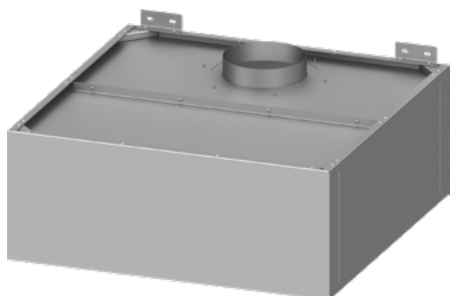

- dimensions du bac 330x300x150 mm

1080

HOTTE MURALE DÉMONTABLE AVEC FILTRES À GRAISSE

H=400 MM

NOUVEAUTÉ

Référence	L (mm)	P (mm)	Nombre de filtres	Nombre de raccords (pcs)	Ø Raccords (mm)	Dimensions emballage LxPxH (mm)	Prix HT (€)
9510801010	1005	1000	2x (500x500)	1	250	1045x570x310	842
9510801012	1205	1000	3x (400x500)	2	250	1245x570x310	914
9510801015	1505	1000	3x (500x500)	3	250	1545x570x310	1005
9510801020	2005	1000	4x (500x500)	4	250	2045x570x310	1208