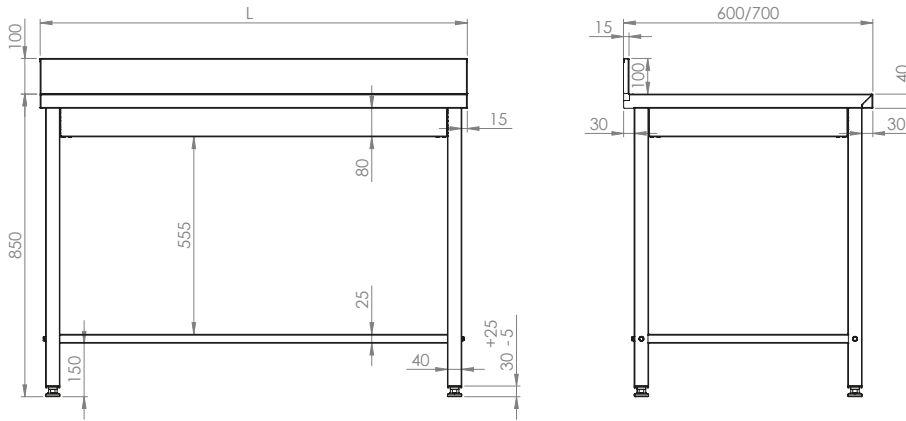

- dimensions du bac 330x300x150 mm

1080

HOTTE MURALE DÉMONTABLE AVEC FILTRES À GRAISSE

H=400 MM

NOUVEAUTÉ

Référence	L (mm)	P (mm)	Nombre de filtres	Nombre de raccords (pcs)	Ø Raccords (mm)	Dimensions emballage LxPxH (mm)	Prix HT (€)
9510801010	1005	1000	2x (500x500)	1	250	1045x570x310	842
9510801012	1205	1000	3x (400x500)	2	250	1245x570x310	914
9510801015	1505	1000	3x (500x500)	3	250	1545x570x310	1005
9510801020	2005	1000	4x (500x500)	4	250	2045x570x310	1208

EASY Line

Gamme de meubles démontables

Dessins techniques

002

TABLE ADOSSÉE SANS ÉTAGÈRE BASSE

004

TABLE ADOSSÉE AVEC ÉTAGÈRE BASSE

006