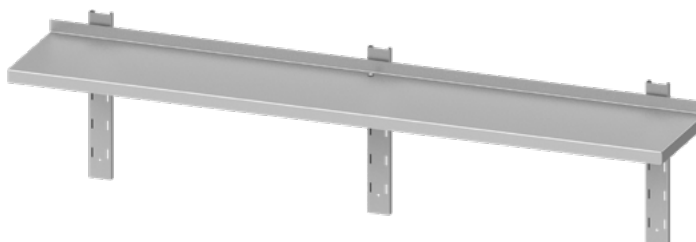

175

ÉTAGÈRE MURALE AJUSTABLE SIMPLE
H=400 MM

Référence L (mm) P (mm) Prix HT (€)

951753080	800	300	103
951753120	1200		113

176

ÉTAGÈRE MURALE AJUSTABLE SIMPLE
H=400 MM

Référence L (mm) P (mm) Prix HT (€)

951763160	1600	300	145
-----------	------	-----	------------

177

ÉTAGÈRE MURALE AJUSTABLE DOUBLE
H=660 MM

Référence L (mm) P (mm) Prix HT (€)

951773100	1000	300	174
951773120	1200		180

EASY Line

Gamme de meubles démontables

133

MAXI PLONGE SIMPLE