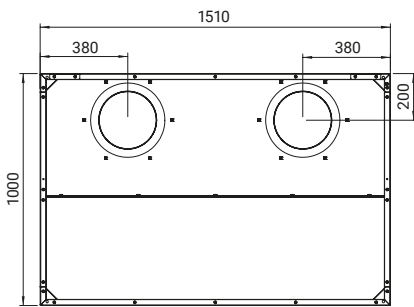

1080

HOTTE MURALE DÉMONTABLE