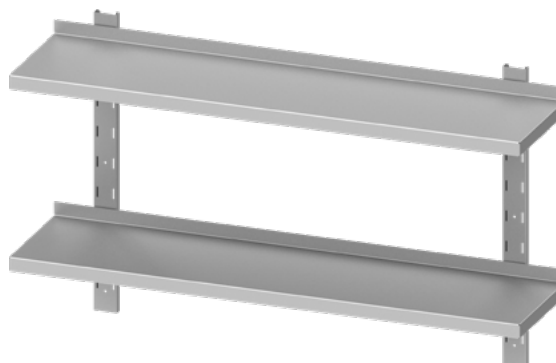

175

ÉTAGÈRE MURALE AJUSTABLE SIMPLE
H=400 MM

Référence L (mm) P (mm) Prix HT (€)

951753080	800	300	103
951753120	1200		113

176

ÉTAGÈRE MURALE AJUSTABLE SIMPLE
H=400 MM

Référence L (mm) P (mm) Prix HT (€)

951763160	1600	300	145
-----------	------	-----	------------

177

ÉTAGÈRE MURALE AJUSTABLE DOUBLE
H=660 MM

Référence L (mm) P (mm) Prix HT (€)

951773100	1000	300	174
951773120	1200		180

EASY Line

Gamme de meubles démontables

133

MAXI PLONGE SIMPLE