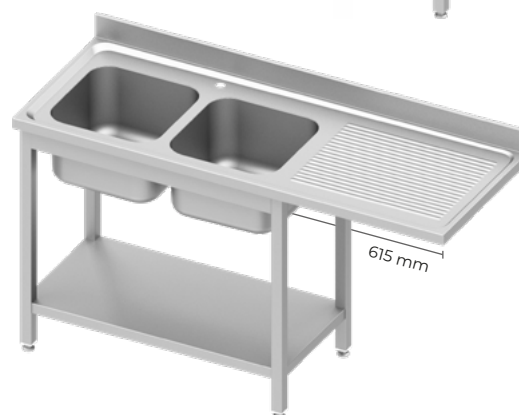

954917180 1800 700 500x500x250 808

492

PLONGE 2-BACS (G) AVEC ESPACE POUR LAVE-VAISSELLE

H=900 MM

Référence L (mm) P (mm) Dimensions du bac (mm) Prix HT (€)

954927160 1600 700 400x400x250 785

954927180 1800 700 500x500x250 808