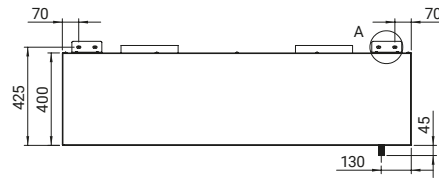

1080

HOTTE MURALE DÉMONTABLE