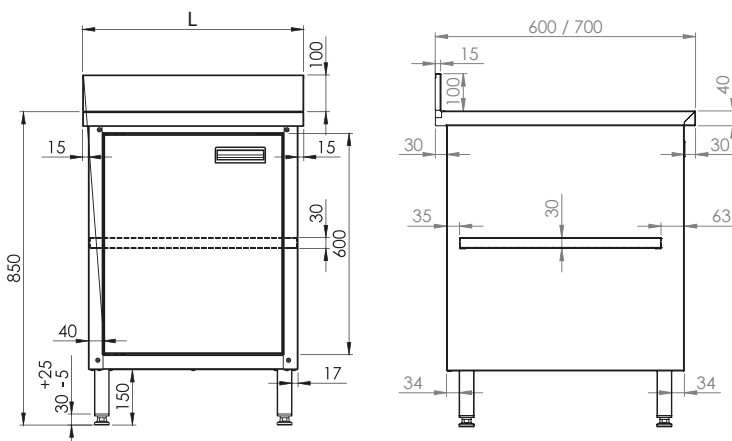

- dimensions du bac 330x300x150 mm

1080

HOTTE MURALE DÉMONTABLE AVEC FILTRES À GRAISSE

H=400 MM

NOUVEAUTÉ

Référence	L (mm)	P (mm)	Nombre de filtres	Nombre de raccords (pcs)	Ø Raccords (mm)	Dimensions emballage LxPxH (mm)	Prix HT (€)
9510801010	1005	1000	2x (500x500)	1	250	1045x570x310	842
9510801012	1205	1000	3x (400x500)	2	250	1245x570x310	914
9510801015	1505	1000	3x (500x500)	3	250	1545x570x310	1005
9510801020	2005	1000	4x (500x500)	4	250	2045x570x310	1208

EASY Line

Gamme de meubles démontables

Dessins techniques

002

TABLE ADOSSÉE SANS ÉTAGÈRE BASSE

004

TABLE ADOSSÉE AVEC ÉTAGÈRE BASSE

006

TABLE ADOSSÉE AVEC 2 ÉTAGÈRES

008

TABLE CENTRALE SANS ÉTAGÈRE BASSE

010

TABLE CENTRALE AVEC ÉTAGÈRE BASSE

014

TABLE ADOSSÉE AVEC PORTES BATTANTES

EASY Line