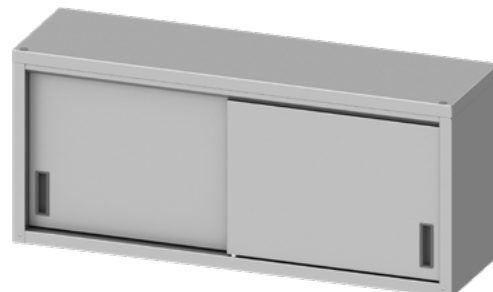

Fonctionnalité adaptée
à tous les besoins

EASY Line

Gamme de meubles démontables

172

ARMOIRE MURALE AVEC PORTES COULISSANTES
H=600 MM