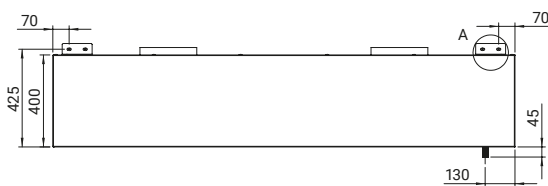

1080

HOTTE MURALE DÉMONTABLE