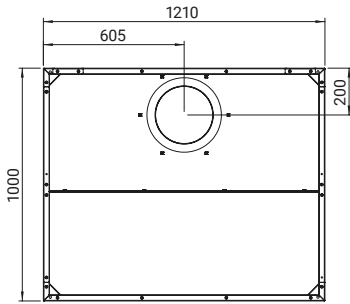

1080

HOTTE MURALE DÉMONTABLE