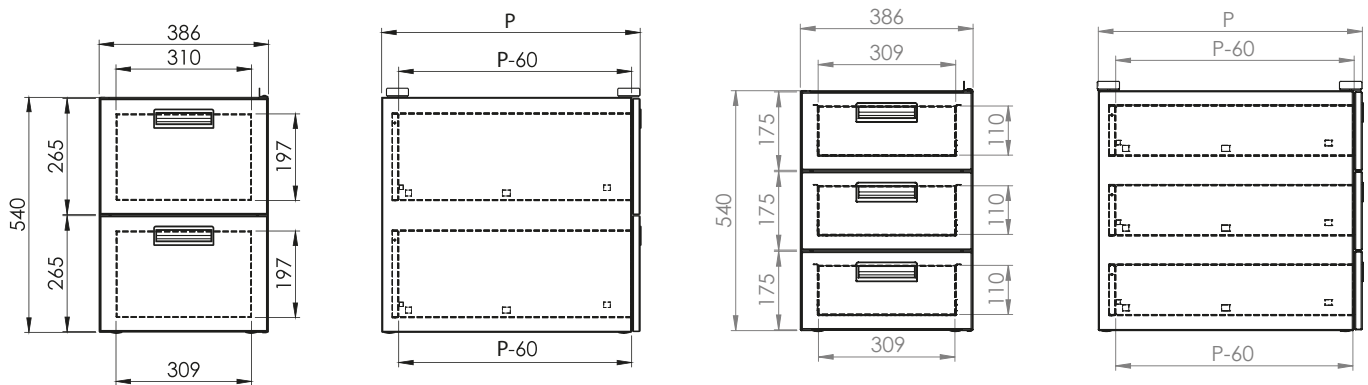

232

BLOC DE DEUX OU TROIS TIROIRS