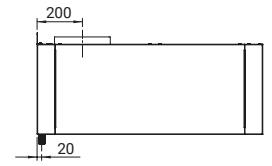

1080

HOTTE MURALE DÉMONTABLE