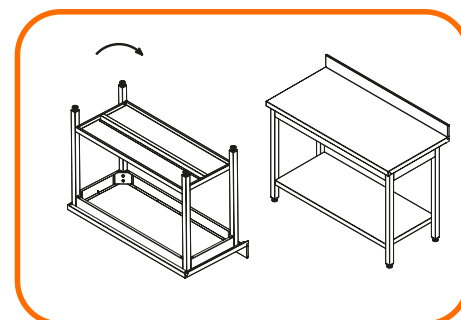

- L'espace entre le sol et le bord inférieur du profilé, de l'étagère ou du fond du meuble est de 150 mm
- Les tables, et les armoires sont équipés d'étagères réglables
- Le meuble est préparé pour connecter un câble d'égalisation
- Outils d'assemblage inclus
- Les meubles sont livrés dans un emballage en carton compact
- Les maxi plonges sont équipés d'un bandeau inox frontal
- Le dossier arrière a les dimensions de 100x15 mm
- L'ajustement du plan de travail à base du meuble: 30 mm à l'avant, 15 mm sur les côtés et à l'arrière: 80 mm - plonges et 30 mm - tables

plonge avec bac renforcée par un profilé métallique

système de connexion triple du bac de la maxi plonge avec les pieds

étagères et la plaque inférieure de l'armoire sont renforcées par les poutres

montage facile de la console sur le plateau de l'étagère

système de montage des étagères

EASY Line

Gamme de meubles démontables

Il existe deux types de meubles en acier inoxydable sur le marché de la restauration en fonction de leur mode de fabrication: les meubles soudés et les meubles à monter.

Voyez comme il est facile d'assembler les meubles de la gamme EASY Line!

- Outils d'assemblage inclus
- Les meubles sont livrés dans un emballage en carton compact
- Les tables, et les armoires sont équipés d'étagères réglables
- Le meuble est préparé pour connecter un câble d'égalisation